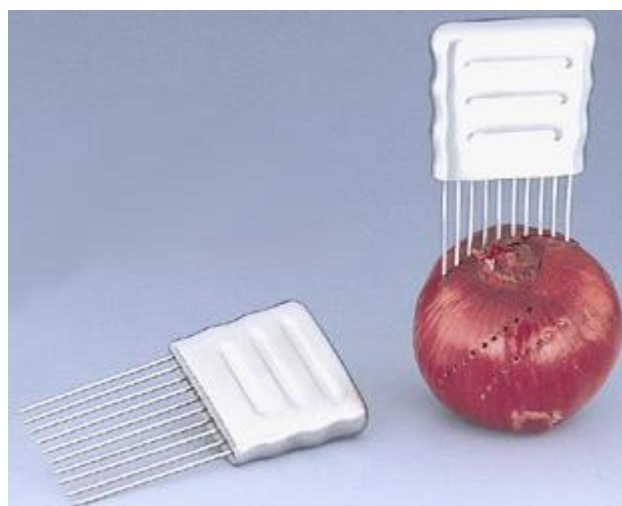

ALMOTELIA 0,5 LT.
INOX
REF: 2035JTS

ALMOTELIA 0,75 LT.
INOX
REF: 2036JTS

GALHETEIRO 4 PEÇAS
INOX
REF: 2012JTS

GALHETEIRO 4 PEÇAS
INOX
REF: 2064JTS

GALHETEIRO 2 PEÇAS
REF: 2095JTS

GALHETEIRO 2 PEÇAS
REF: 2096JTS

CORTADOR QUEIJO
INOX
REF: 2085JTS

PENEIRA
INOX
REF: 2045JTS

CORTADOR OV8
INOX
REF: 2063JTS

MEDIDOR ESPARGUETE
INOX
REF: 2041JTS

ROLO P/ESTICAR MASSA
INOX
REF: 2042JTS

DESCAROÇADOR ANANÁS
INOX
REF: 2043JTS

ALMOFARIZ
INOX
REF: 2044JTS

ALMOFARIZ 13,5CM
INOX
REF: 2099JTS

FORMA P/BOLO OVO ESTRELADO
INOX
REF: 2049JTS

GARFO
INOX
REF: 2050JTS

PICADORA CEBOLA
INOX
REF: 2051JTS

CONJ. 4 CLIPS P/TOALHAS
INOX
REF: 2052JTS

CONJUNTO 4 MEDIDORES
INOX
REF: 2080JTS